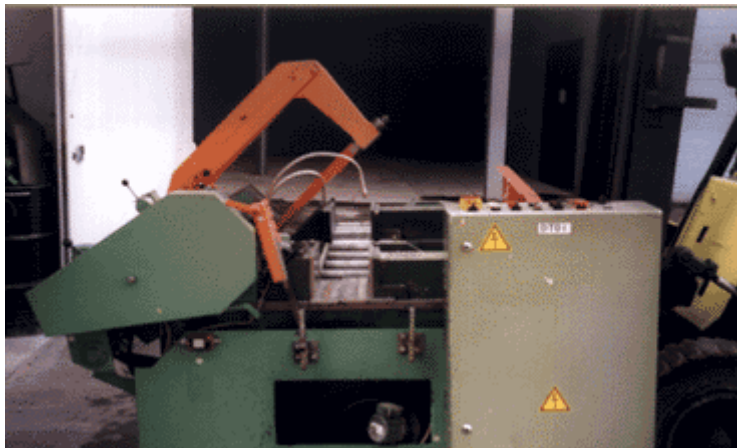

„Kasto Bügelsäge-Automat“
PSB – 260 AU

Technische Daten:
Schnittbereich rund 260 mm

Vierkant 240 x 240 mm
Flach 260 x 185 mm
Abschnittlänge bis 750 mm
Sägeblattabmessung 450 x 40 x 2,0
Mehrfachvorschub
Kühlmitteleinrichtung

Abmessungen: Höhe 1190 mm
Breite 1765 mm
Tiefe 1760 mm

Preis: Nach Anfrage